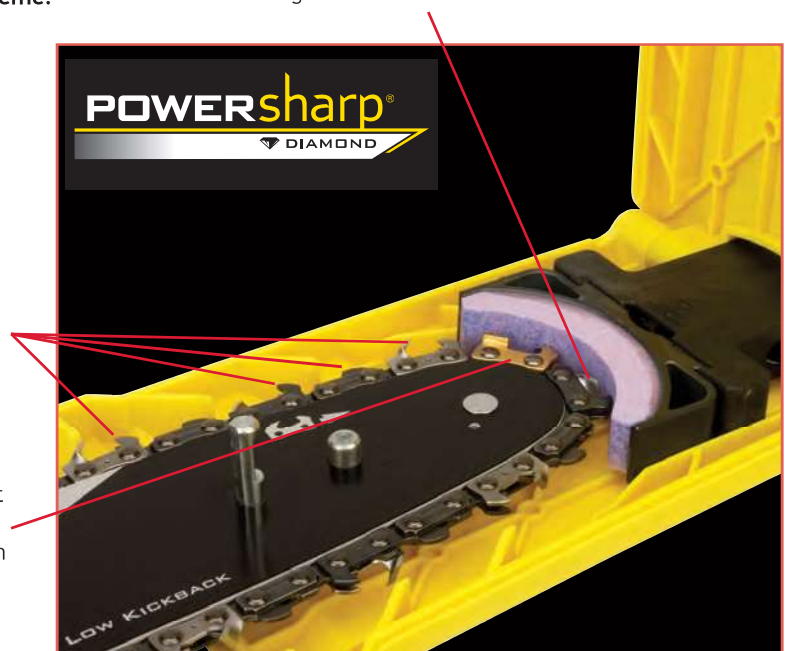

PowerSharp®

Präzisions-Sägeketten Schärfsystem

PowerSharp® ist ein einfach anzuwendendes Präzisions- Schärfsystem für die Benutzer von Kettensägen, das ihre Kette mit einem einfach anzubringenden Schärfergerät innerhalb von Sekunden schärft.

- **SCHNELL.** Von stumpf zu scharf in nur 3 bis 5 Sekunden (bis zu 10 Sekunden auf Elektro-Kettensägen).
- **EINFACH.** Nur drei Schritte zum schnelleren, einfacheren Sägen.
- **TRAGBAR.** Der Schärfaufsatz ist leicht, haltbar und gut sichtbar.
- **PRÄZISE.** Exakte Übereinstimmung von Schneidezahn und Schärffstein für ein perfektes Sägergebnis.
- **HART.** PowerSharp ist genauso haltbar und leistungsfähig wie andere Oregon Niedrigprofilketten mit einer 3/8“-Teilung.

Zum Patent angemeldete Eigenschaften machen PowerSharp® gegenüber anderen Schärfmethoden zu einem der fortschrittlichsten Schärfsysteme.

Die einzigartigen Schneidezähne werden von oben geschärft, indem sich die Kette durch den Schärfaufsatz bewegt und Kontakt zum Schärffstein bekommt.

Das spezielle Design von Treibglied, Verbindungsglied und Tiefenbegrenzer gewährleisten einen präzisen Schnitt.

Das Diamantbeschichtete Abziehglied sorgt für eine glatte Oberfläche des Steins und somit für einen optimalen Kontakt zwischen Schneidezahn und Stein.