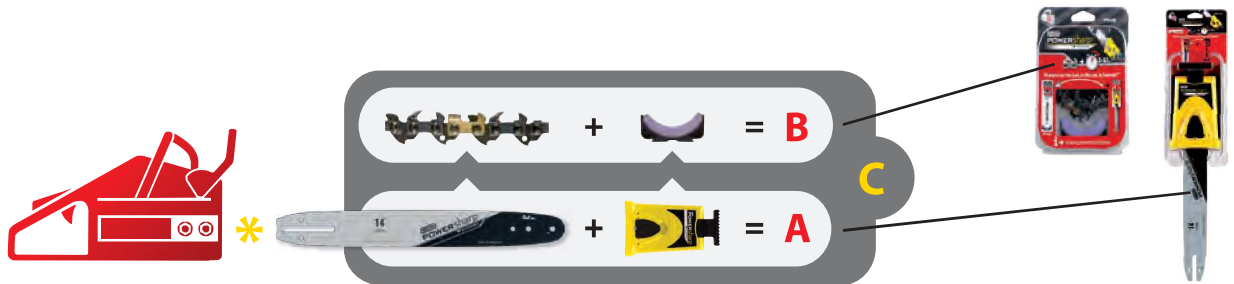

Schnell und einfach – Schärfen in Sekunden!

ARTIKEL-NUMMER B	EAN
PS40E	5400182942191
PS44E	5400182911937
PS45E	5400182911944
PS49E	5400182911951
PS50E	5400182912361
PS52E	5400182912378
PS53E	5400182936268
PS54E	5400182912385
PS55E	5400182912392
PS56E	5400182912408

ARTIKEL-NUMMER A	LÄNGE IN ZOLL UND ANSCHLUSS	EAN	ENTSPR. ANZAHL TREIBGLIEDER B
551639	10" A041	5400182942825	40
542308	12" A041	5400182912422	45
542309	12" A074	5400182912439	44
542310	14" A041	5400182912446	52
542311	14" A074	5400182912453	50
542312	14" A095	5400182912460	52
542313	14" A318	5400182912477	49
542314	16" A041	5400182912484	56
542315	16" A074	5400182912491	55
542316	16" A318	5400182912507	54
542317	16" A095	5400182912514	56

Rot markierte Positionen werden nicht mehr hergestellt. Lieferung solange Vorrat vorhanden.

PowerSharp® Kompatibilität

Siehe 7 bis 51 bezüglich
PowerSharp®-Kompatibilität

EINFACH ZU VERWENDEN

Das PowerSharp® System umfasst die spezielle PowerSharp®-Kette, die PowerSharp®-Führungsschiene und den Schärfaufsatz. Zusammen machen sie das Schärfen einfach und unkompliziert.